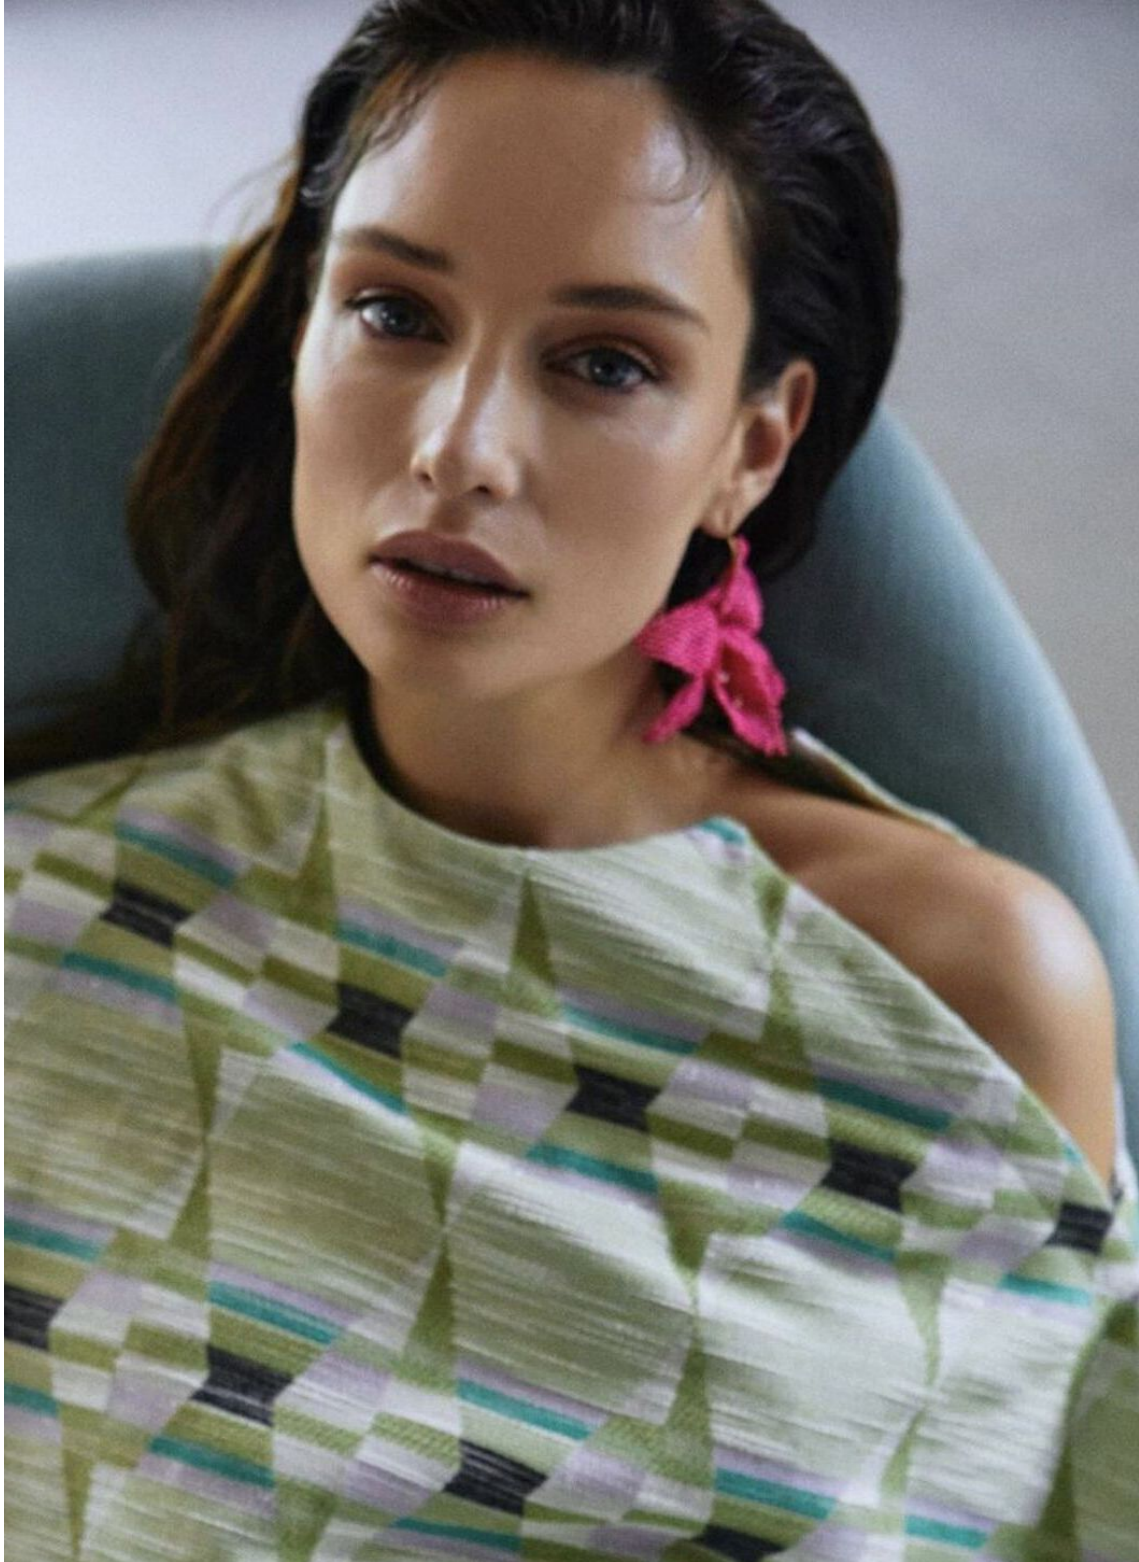

KATARINA FILIPOVIC

height 177 cm · bust 88 cm · cup B · waist 62 cm · hips 90 cm · dress 36
shoes size 40 · hair brown · eyes blue